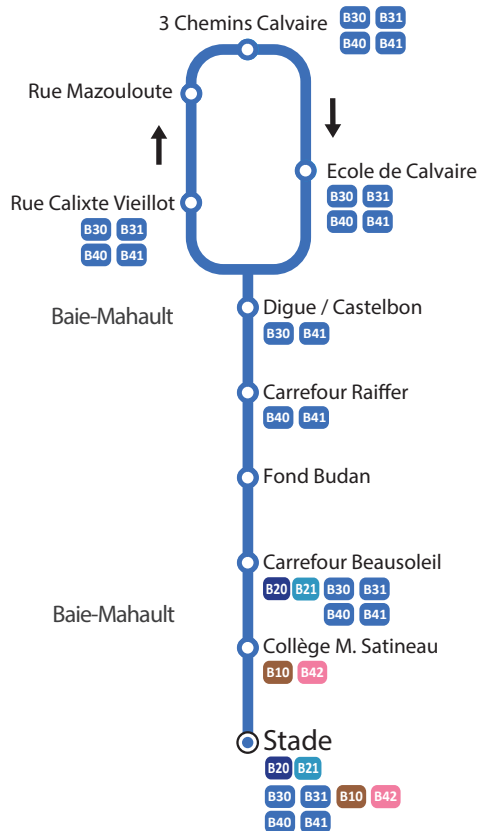

ZONE 2

ZONE 1

KARU'LIS

Votre réseau évolue !!!

L'agence commerciale KARU'LIS vous accueille
 du lundi au vendredi de 7h30 à 12h30 et de 13h30 à 16h30,
 le samedi de 8h00 à 13h00
 Boulevard Légitimus - 97110 Pointe-à-Pitre
 0590 24 26 06

-
Service Clients
 BP 138
97154 POINTE A PITRE CEDEX
 -
www.karulis.com

KARU'LIS

Votre réseau évolue !!!

B41

Les fiches horaires sont communiquées à titre indicatif. Elles n'ont pas de valeur contractuelle. Le réseau KARU'LUS reste tributaire du trafic routier saturé sur le territoire desservi, notamment en heure de pointe. Afin d'éviter toute déconvenue, nous invitons nos usagers à se présenter aux arrêts 15 minutes avant l'heure de départ.

3 Chemins Calvaire > Bourg (Stade)

XX:XX rendez vous à Pointe-à-Pitre ou au Gosier sans faire de correspondance

3 Chemins Calvaire	06:33	08:06	10:12	12:12	14:09	16:12
Ecole De Calvaire	06:33	08:06	10:12	12:12	14:09	16:12
Digue / Castelbon	06:37	08:10	10:16	12:16	14:13	16:16
Carr Raiffer	06:39	08:12	10:17	12:17	14:14	16:17
Fonds Budan 2	06:41	08:15	10:20	12:20	14:17	16:20
Carr De Beausoleil	06:45	08:19	10:24	12:23	14:21	16:23
Collège M. Satineau	06:47	08:22	10:25	12:25	14:22	16:25
Stade	06:50	08:25	10:28	12:28	14:25	16:28
<i>Vos correspondances vers le Gosier (B20)</i>		<i>08:40</i>	<i>10:40</i>	<i>12:40</i>	<i>14:40</i>	<i>16:50</i>

3 Chemins Calvaire	06:16	08:13	10:14	12:29	14:26	16:30
Ecole De Calvaire	06:17	08:13	10:14	12:29	14:26	16:30
Digue / Castelbon	06:20	08:17	10:18	12:33	14:30	16:34
Carr Raiffer	06:21	08:19	10:19	12:34	14:31	16:35
Fonds Budan 2	06:26	08:24	10:24	12:39	14:36	16:39
Carr De Beausoleil	06:27	08:26	10:26	12:41	14:38	16:41
Collège M. Satineau	06:29	08:28	10:28	12:43	14:40	16:43
Stade	06:31	08:31	10:30	12:45	14:42	16:45
<i>Vos correspondances vers le Gosier (B20)</i>		<i>06:40</i>	<i>08:40</i>			