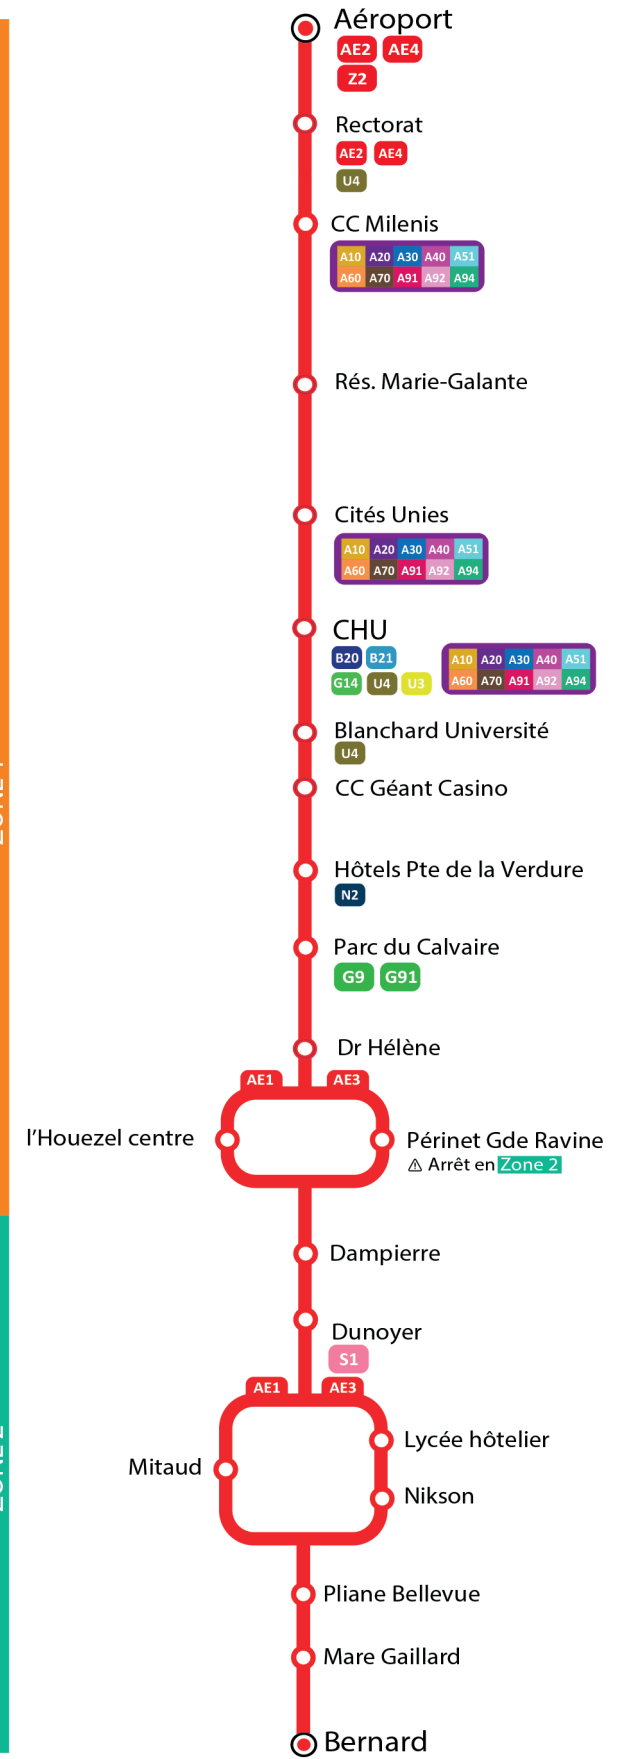

Bernard	05:23	05:52	06:22	06:52	07:22	07:52	08:20	08:46	09:17	09:47	10:17	10:47	11:15	11:47	12:17
M Gaillard Ecole	05:27	05:56	06:26	06:56	07:27	07:57	08:25	08:51	09:22	09:52	10:22	10:52	11:19	11:51	12:21
Pliane Bellevue	05:31	06:00	06:30	07:00	07:31	08:01	08:28	08:55	09:25	09:56	10:27	10:55	11:23	11:55	12:25
St Hilaire	05:32	06:01	06:31	07:01	07:31	08:01	08:29	08:56	09:26	09:57	10:28	10:56	11:24	11:56	12:26
AE3	AE1	AE3	AE1	AE3	AE1	AE3	AE1	AE3	AE1	AE3	AE1	AE3	AE1	AE3	AE1
Lycée Hotelier Fond Bel Air	05:37	06:08	06:36	07:08	07:37	08:09	08:35	09:03	09:32	10:04	10:35	11:03	11:29	12:03	12:31
Dampierre Dampierre	05:41	06:10	06:40	07:10	07:41	08:11	08:38	09:05	09:35	10:06	10:39	11:05	11:33	12:05	12:35
Périnet Gde Rav L'houezel Ctre	05:42	06:15	06:41	07:15	07:42	08:16	08:40	09:10	09:37	10:12	10:41	11:10	11:34	12:10	12:36
Gerty Archimède Gosier	05:48	06:16	06:47	07:16	07:48	08:17	08:46	09:12	09:42	10:13	10:48	11:11	11:40	12:11	12:42
Parc Du Calvaire	05:51	06:19	06:50	07:19	07:51	08:21	08:49	09:15	09:46	10:16	10:52	11:14	11:43	12:14	12:45
Hôtels	05:53	06:21	06:52	07:21	07:54	08:24	08:52	09:18	09:48	10:20	10:56	11:17	11:45	12:16	12:47
Pte De La Verdure	05:54	06:22	06:53	07:22	07:55	08:25	08:53	09:19	09:49	10:21	10:57	11:18	11:46	12:17	12:48
Montauban	05:55	06:23	06:54	07:23	07:56	08:26	08:54	09:20	09:50	10:22	10:59	11:19	11:47	12:18	12:49
C Cial Bas Du Fort	06:02	06:29	07:01	07:29	08:04	08:32	09:01	09:26	09:57	10:28	11:08	11:24	11:54	12:24	12:56
C.H.U De PAP / Abymes	06:06	06:36	07:05	07:34	08:08	08:37	09:05	09:32	10:01	10:34	11:12	11:30	11:58	12:29	13:00
Rd Pt Miquel / Iufm	06:09	06:39	07:08	07:37	08:11	08:41	09:08	09:36	10:04	10:37	11:17	11:33	12:01	12:32	13:03
Rés M.Galante	06:11	06:42	07:10	07:40	08:14	08:44	09:11	09:39	10:07	10:41	11:20	11:36	12:03	12:35	13:05
Rectorat	06:17	06:44	07:16	07:43	08:19	08:47	09:17	09:42	10:13	10:44	11:28	11:39	12:09	12:38	13:11
Dubois Imageries	06:19	06:47	07:18	07:45	08:22	08:49	09:19	09:44	10:15	10:47	11:32	11:41	12:11	12:40	13:13
Aéroport	06:20	06:48	07:19	07:46	08:23	08:50	09:20	09:45	10:16	10:47	11:33	11:42	12:12	12:41	13:14