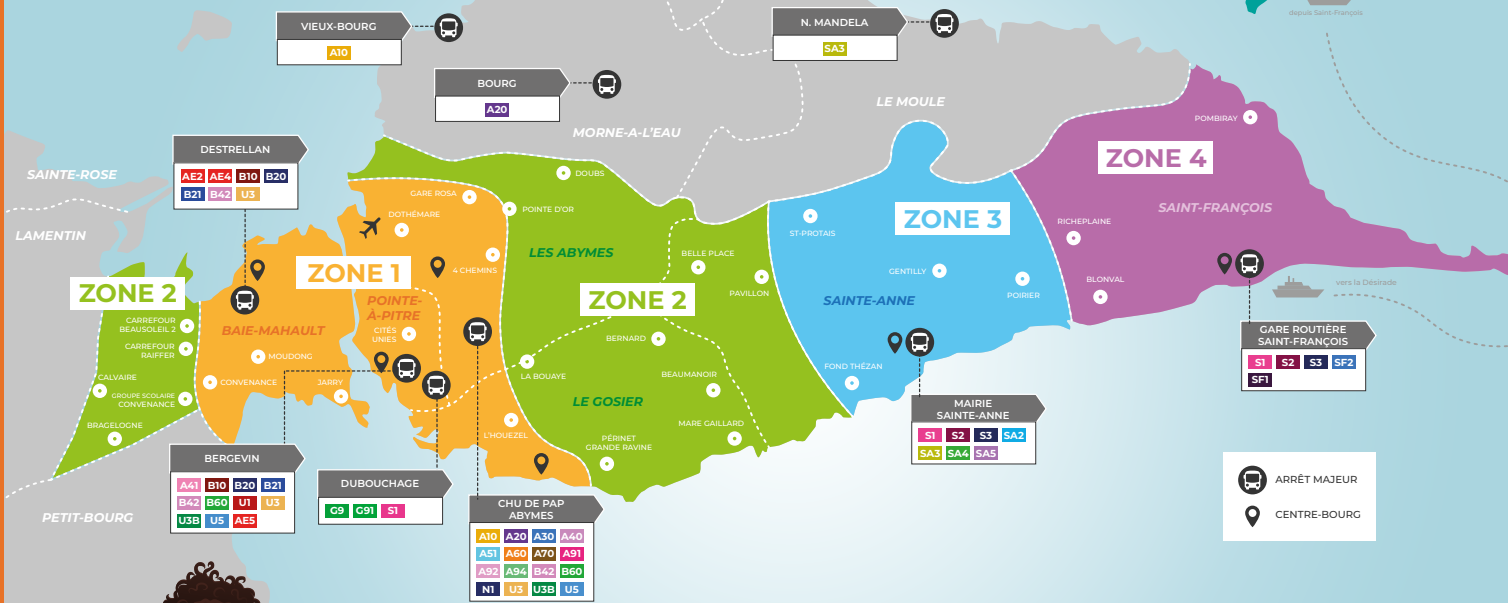

Abymes

- **Aéroport**
- Antillo Pole Aéroport
- Rectorat
- Ctre Com Milénis
- Rd Pt Petit Pérou
- Gendarmerie Petit Pérou
- CREPS
- Eglise Du Raizet
- Club Sportif Du Raizet
- Rés Vx Bourg
- Belvédère
- Cités Unies
- **Gare de Bergevin 2**

Pointe-à-Pitre

RÉSEAU 2023

KARU'LIS

- Abymes 1**
- Baie-Mahault 1**
- Gosier 1**
- Abymes 2**
- Baie-Mahault 2**
- Gosier 2**

Hibiscus - CREPS - Milénis - ZAC de Dothémare - Aéroport - Abymes Bourg - 4 Chemins - Chauvel - Baimbridge Petit-Pérou - Terrasson - Besson - Nérée 1,2,3 - Carrefour Simonet
 La Jaille - Jarry - Destreland - Baie-Mahault Bourg - Convenance - Beausoleil 1 - Blachon
 Grand Ravine - Ecoles de Grande Ravine - Riviera - La Bouaye - Belle Plaine - Collège Poucet - Grande Baie Bas du Fort - Blanchard
 Pointe d'Or - Morne-à-l'Eau - Vieux Bourg Morne-à-l'Eau - Palais Royal - Boisvin - Pont de Caraque - Beazon
 Beausoleil 2 - Dalciat - Wonche - Roussel - Plaisance - Bragelogne - Pierrette - Groupe Scolaire Convenance
 Petit-Havre - Beaumanoir - Mare-Gaillard Ecole - Mare-Gaillard - Mare-Gaillard 1 - Plage des Salines - Saline Saint-Félix - Lycée Hôtelier - Dunoyer - Dampierre - Grands Bois

KARU'LIS

www.karulis.com

KARU'LIS

AE5

Aéroport

Gare de Bergevin

AE5

DU LUNDI AU VENDREDI

Les fiches horaires sont communiquées à titre indicatif. Elles n'ont pas de valeur contractuelle. Le réseau KARU'LIS reste tributaire du trafic routier saturé sur le territoire desservi, notamment en heure de pointe. **Afin d'éviter toute déconvenue, nous invitons nos usagers à se présenter aux arrêts 15 minutes avant l'heure de départ.**