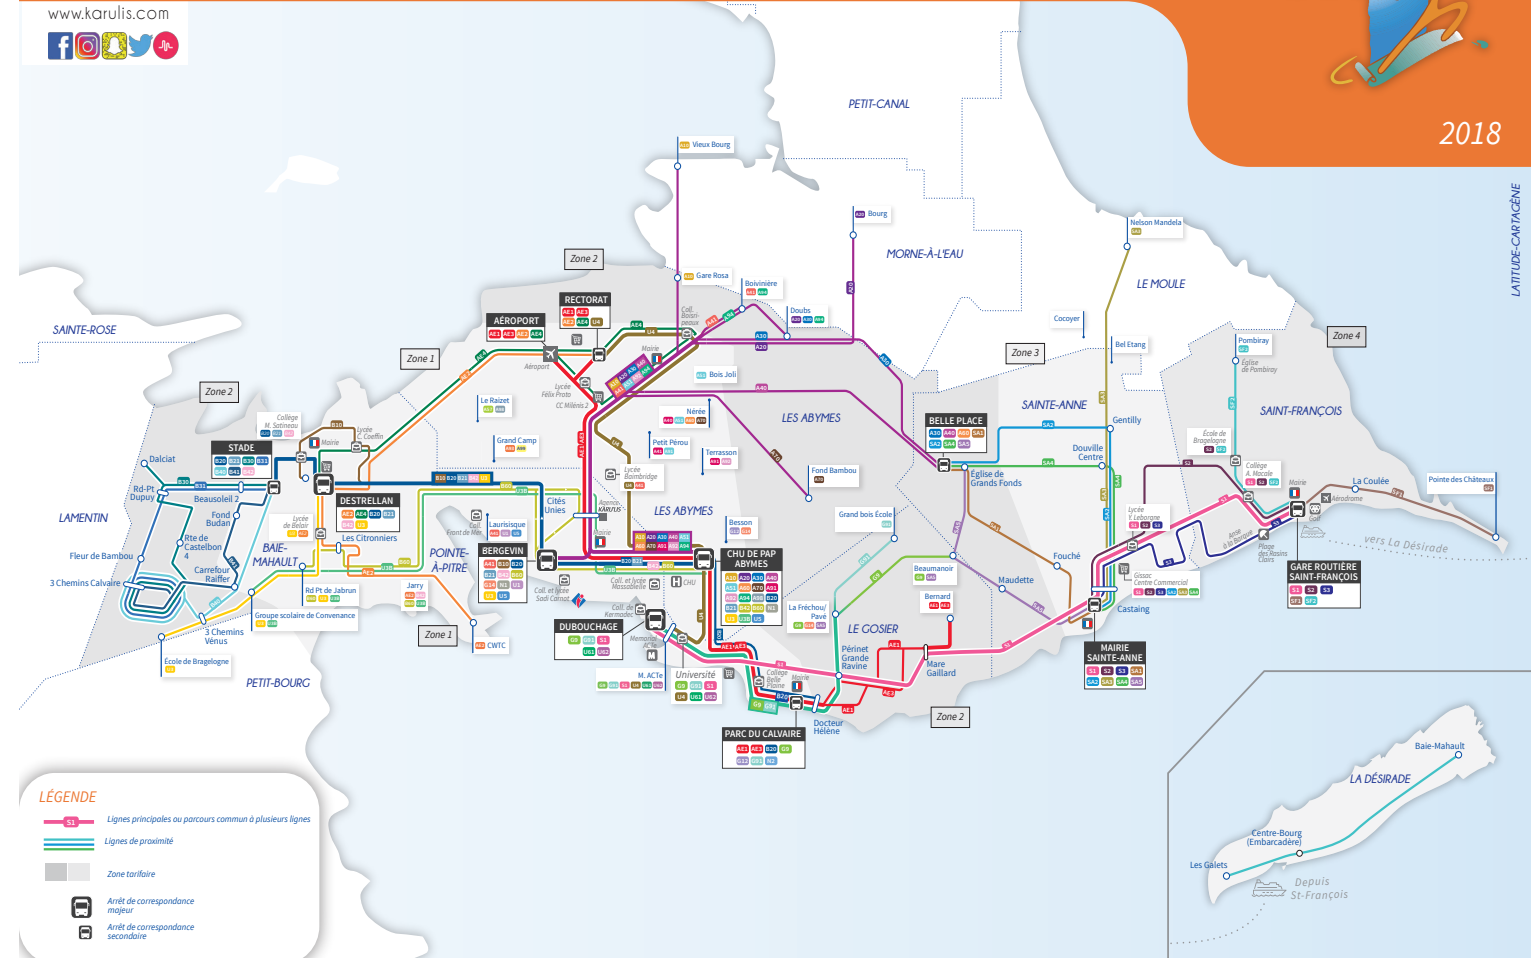

ZONE 1

ZONE 2

- Gare de Darboussier
 - S1 G9 G91
 - U61 U62
- Université
 - S1 G9 G91
 - U61 U62 U4
- Bas du Fort
 - S1 G9 G91
 - U61
- Montauban
- Pointe de la Verdure
 - G9 G91
 - AE1 AE3
- Parc du Calvaire
 - G9 G91
 - AE1 AE3
- Mairie du Gosier
- Docteur Hélène
- Périnet Grande Ravine
 - G9 G91
 - AE1 AE3 S1
- La Fréchou / Pavé
 - G9 G91
- Grand bois

KARU'LIS

Votre réseau évolue !!!

www.karulis.com

f i s t j

RÉSEAU SCHÉMATIQUE

2018

LÉGENDE

- S1 Lignes principales ou parcours commun à plusieurs lignes
- Lignes de proximité
- Zone tarifaire
- Arrêt de correspondance majeur
- Arrêt de correspondance secondaire

KARU'LIS

Votre réseau évolue !!!

L'agence commerciale KARU'LIS vous accueille du lundi au vendredi de 7h30 à 13h30 et de 14h30 à 17h30, le samedi de 8h00 à 13h00
Boulevard Légitimus - 97110 Pointe-à-Pitre

Service Clients
BP 138
97154 POINTE A PITRE CEDEX
www.karulis.com

f @karulis971

Karulis.971

KARU'LIS

Votre réseau évolue !!!

🕒 Départs toutes les 30 min

G91

Gare de Darboussier