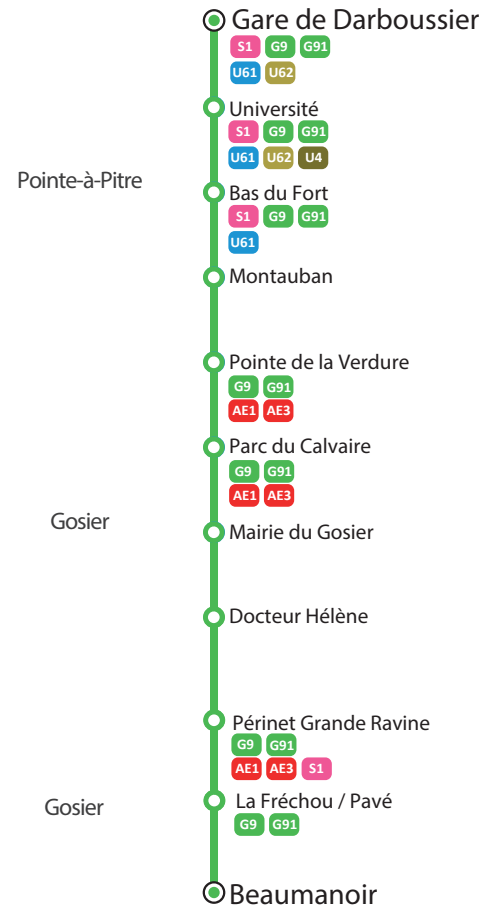

ZONE 1

ZONE 2

KARU'LIS

Votre réseau évolue !!!

www.karulis.com

RÉSEAU SCHÉMATIQUE

2018

LÉGENDE

Gare de Darboussier > Beaumanoir

	a	b	c	a	b	c	a	b	c	a	b	c	a	b	c	a	b	c	a	b	c	a	b	c
Gare de Darboussier	05:50	06:20	06:55	07:30	08:05	08:35	09:15	09:45	10:15	10:45	11:20	11:55	12:30	13:00	13:30	14:05	14:40	15:10	15:50	16:20	16:50	17:30	18:00	18:30
Université	05:53	06:23	06:58	07:33	08:08	08:38	09:18	09:48	10:18	10:48	11:23	11:58	12:33	13:03	13:33	14:08	14:43	15:13	15:53	16:23	16:53	17:33	18:03	18:33
Bas du fort 2	05:58	06:28	07:04	07:39	08:14	08:44	09:23	09:54	10:24	10:55	11:30	12:04	12:39	13:09	13:39	14:14	14:49	15:19	15:59	16:29	16:59	17:40	18:09	18:37
Montauban	06:04	06:34	07:11	07:46	08:21	08:50	09:29	10:00	10:31	11:03	11:38	12:11	12:46	13:16	13:45	14:20	14:55	15:25	16:06	16:36	17:06	17:48	18:16	18:42
Pointe de la Verdure	06:06	06:36	07:14	07:49	08:23	08:52	09:31	10:02	10:33	11:05	11:40	12:14	12:49	13:18	13:48	14:22	14:57	15:28	16:09	16:39	17:09	17:50	18:19	18:43
Parc du Calvaire	06:08	06:38	07:17	07:52	08:26	08:54	09:33	10:05	10:36	11:08	11:43	12:17	12:52	13:21	13:50	14:25	15:00	15:30	16:12	16:42	17:12	17:53	18:22	18:45
Mairie du Gosier	06:11	06:42	07:20	07:55	08:29	08:57	09:36	10:08	10:39	11:11	11:46	12:20	12:55	13:24	13:54	14:28	15:03	15:33	16:15	16:45	17:15	17:57	18:25	18:48
Docteur Hélène	06:14	06:45	07:24	07:59	08:32	09:00	09:39	10:11	10:42	11:15	11:50	12:23	12:58	13:28	13:58	14:31	15:06	15:36	16:19	16:49	17:19	18:01	18:29	18:51
Périnet Grande Ravine	06:17	06:48	07:28	08:03	08:35	09:04	09:42	10:14	10:45	11:18	11:53	12:27	13:02	13:32	14:01	14:34	15:09	15:40	16:23	16:53	17:23	18:05	18:33	18:54
La Fréchou/ Pavé	06:19	06:51	07:31	08:06	08:38	09:06	09:44	10:16	10:48	11:21	11:56	12:30	13:05	13:34	14:04	14:37	15:11	15:42	16:26	16:56	17:26	18:07	18:36	18:56
Beaumanoir	06:25	06:56	07:38	08:13	08:44	09:12	09:50	10:22	10:54	11:28	12:03	12:36	13:11	13:41	14:10	14:43	15:17	15:49	16:33	17:03	17:33	18:14	18:43	19:00