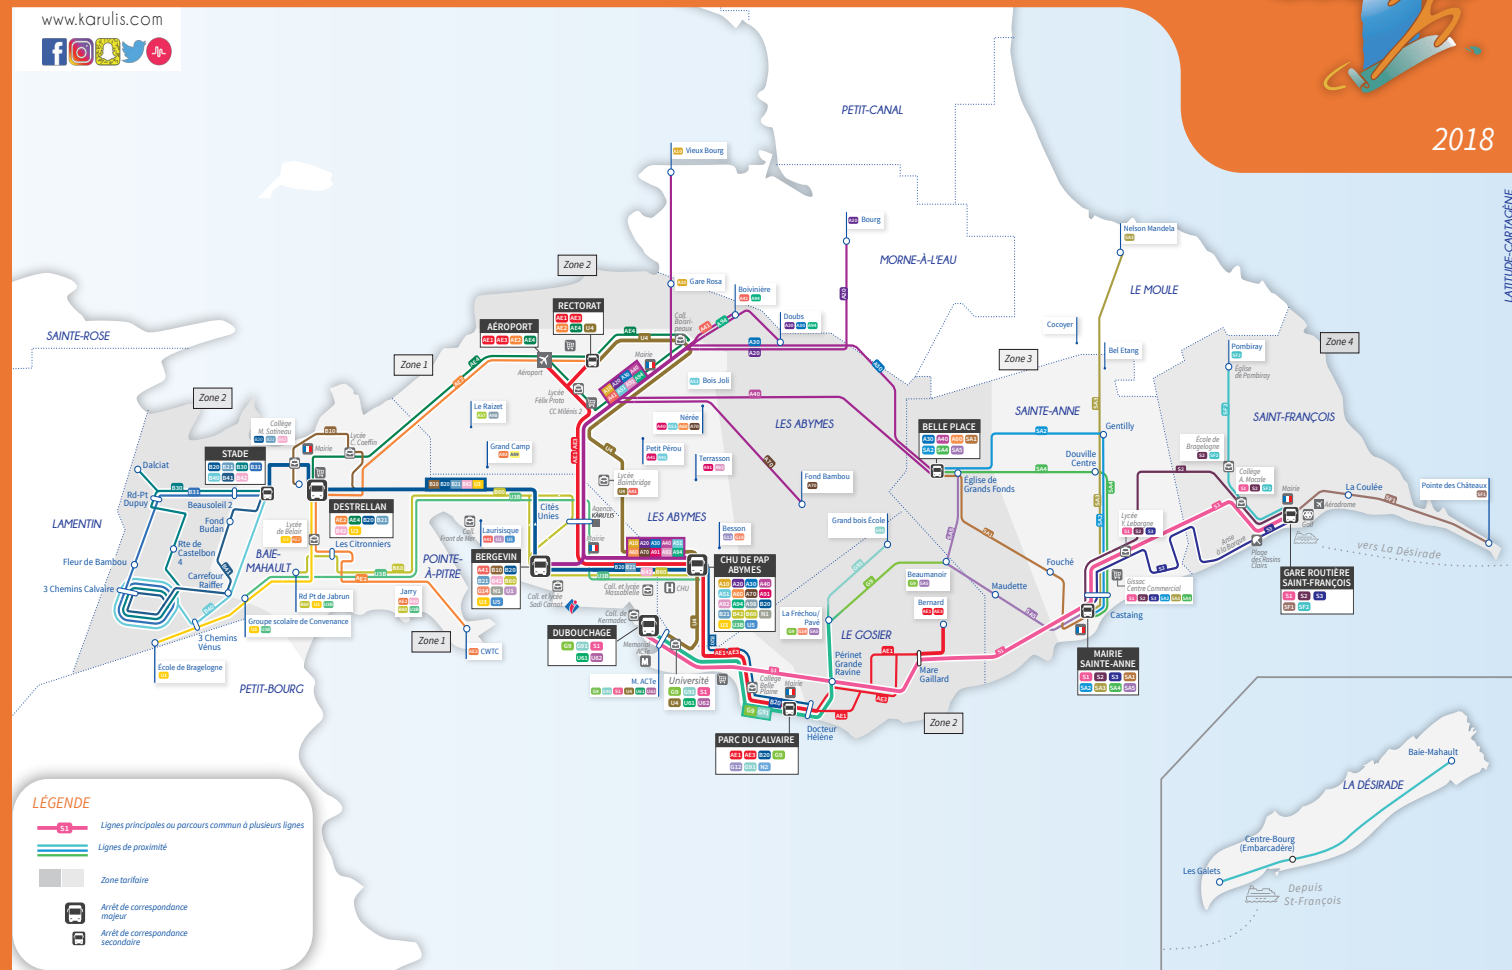

RÉSEAU SCHÉMATIQUE

2018