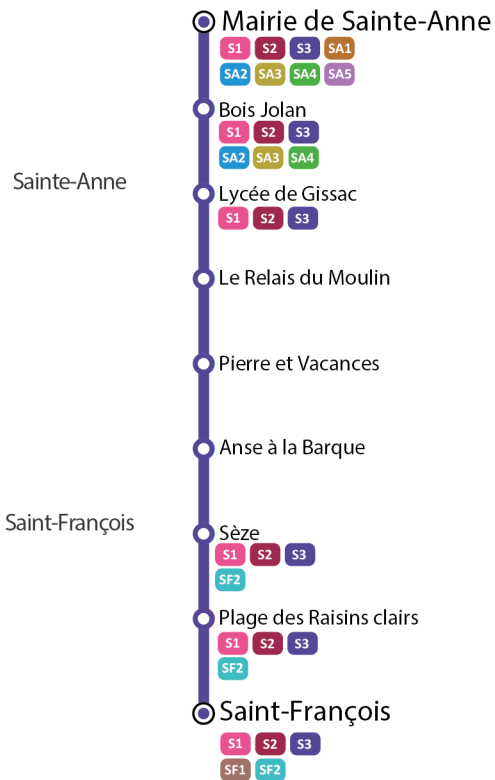

ZONE 3

ZONE 4

# KARU'LIS

Votre réseau évolue !!!

JUILLET > JUIN 2019

Départs toutes les 90 min

**S3**

Gare routière Saint-François	07:15	08:45	10:15	11:47	13:17
Plage des Raisins clairs	07:18	08:48	10:18	11:50	13:20
Route de Sèze	07:20	08:50	10:20	11:52	13:22
Anse des Rochers	07:22	08:52	10:22	11:54	13:24
Village Anse à la Barque	07:25	08:55	10:25	11:57	13:27
Pierre et Vacances	07:32	09:02	10:32	12:04	13:34
Le Relais du Moulin	07:35	09:05	10:35	12:07	13:37
Lycée Gissac	07:40	09:10	10:40	12:12	13:42
Bois Jolan	07:43	09:13	10:43	12:15	13:45
Mairie de Sainte-Anne	08:01	09:18	10:48	12:20	13:50