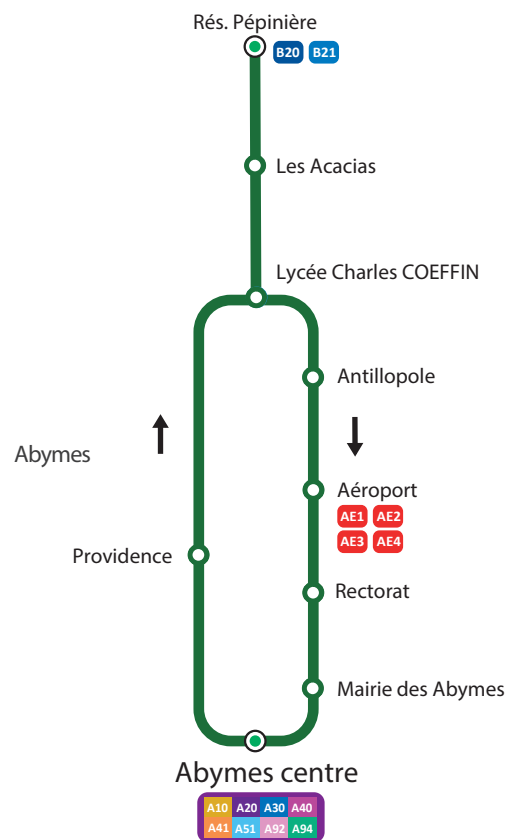

ZONE 1

KARU'LIS

Votre réseau évolue !!!

L'agence commerciale KARU'LIS vous accueille
du lundi au vendredi de 7h30 à 13h30 et de 14h30 à 17h30,
le samedi de 8h00 à 13h00
Boulevard Légitimus - 97110 Pointe-à-Pitre

Service Clients
BP 138
97154 POINTE A PITRE CEDEX

Tél : 0590.24.26.06 - www.karulis.com

KARU'LIS

Votre réseau évolue !!!

JAN 2018 > JUN 2019

Départs toutes les 90 min

AE4

Résidence Pépinière

via Aéroport

Abymes bourg

AE4

DU LUNDI AU VENDREDI

Les fiches horaires sont communiquées à titre indicatif. Elles n'ont pas de valeur contractuelle. Le réseau KARU'LIS reste tributaire du trafic routier saturé sur le territoire desservi, notamment en heure de pointe. Afin d'éviter toute déconvenue, nous invitons nos usagers à se présenter aux arrêts 15 minutes avant l'heure de départ.

SAMEDI

Rés. Pépinière (Baie-Mahault) > Abymes centre

Rés. Pépinière	06:11	07:40	09:19	10:49	12:40	14:10	15:40	17:10
Lycée Charles COEFFIN	06:16	07:44	09:23	10:53	12:44	14:14	15:45	17:14
Ecole Lucette CELANIE	06:19	07:47	09:25	10:55	12:46	14:16	15:47	17:16
Rd Pt Fond-Sarail	06:21	07:48	09:26	10:56	12:47	14:17	15:49	17:17
Antillo Pole Aéroport	06:35	08:02	09:40	11:10	13:01	14:31	16:03	17:31
Aéroport	06:40	08:08	09:46	11:16	13:06	14:35	16:08	17:36
La Coulée Verte 2	06:45	08:12	09:50	11:20	13:10	14:40	16:13	17:40
Rectorat	06:49	08:15	09:53	11:23	13:13	14:43	16:17	17:43
Mairie Abymes	06:55	08:20	09:58	11:28	13:17	14:47	16:22	17:48
Abymes Centre	06:56	08:21	09:58	11:28	13:18	14:48	16:23	17:48