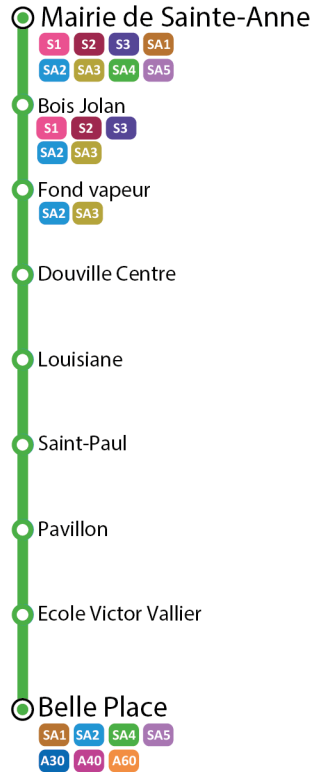

Sainte-Anne