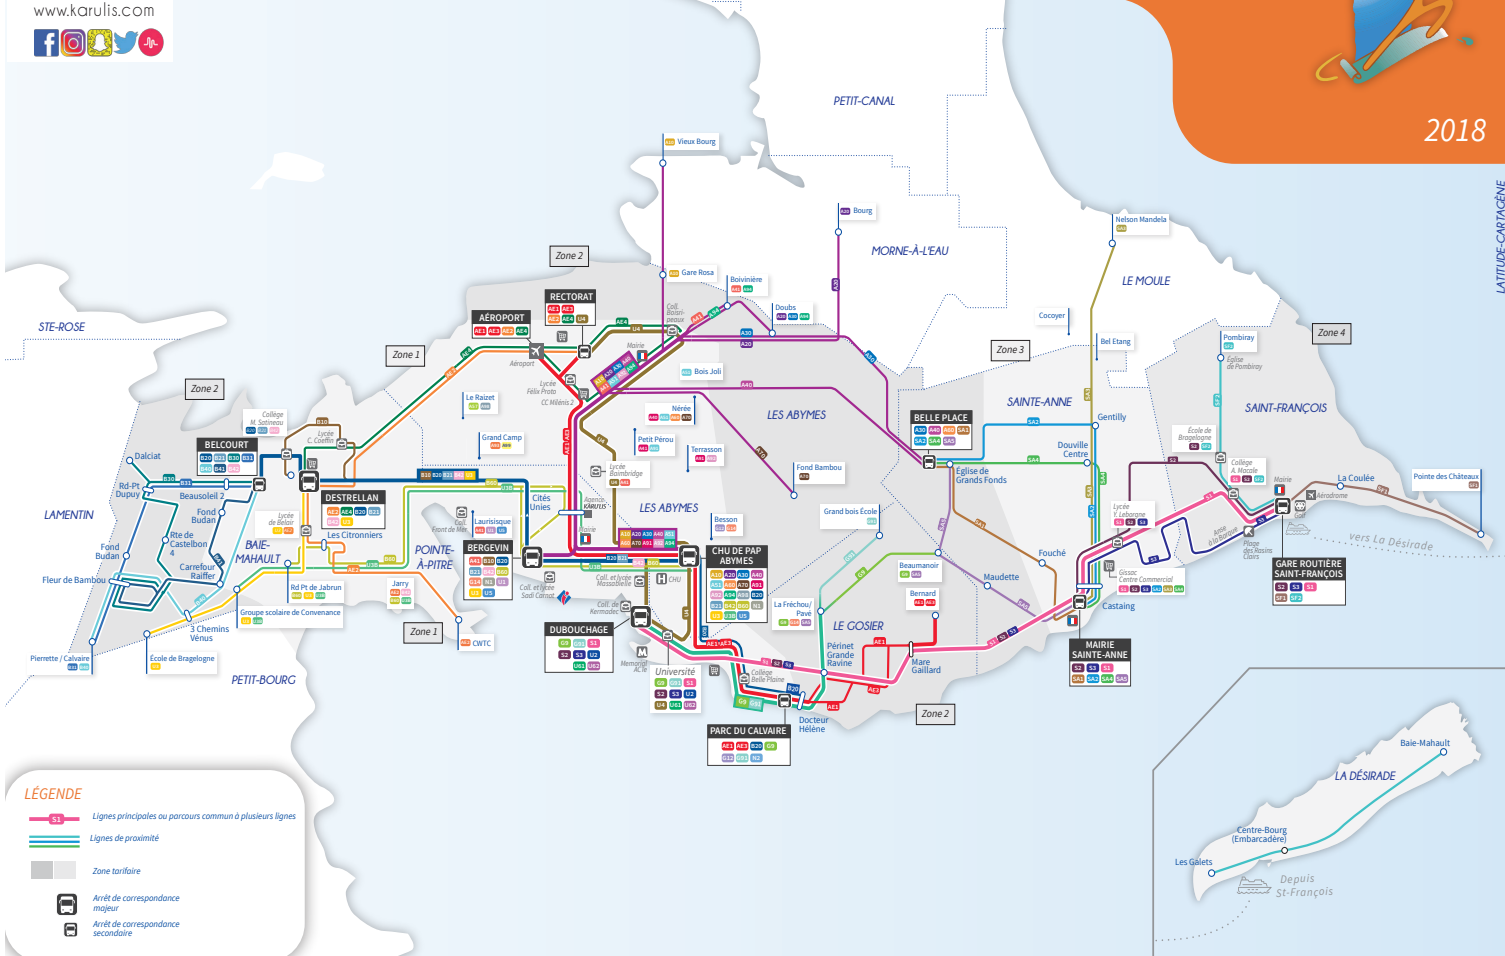

ZONE 1

ZONE 2

- Pointe-à-Pitre
  - Gare de Darboussier (S1, G9, G91, U61, U62)
  - Université (S1, G9, G91, U61, U62, U4)
  - Bas du Fort (S1, G9, G91, U61)
  - Montauban
  - Pointe de la Verdure (G9, G91, AE1, AE3)
  - Parc du Calvaire (G9, G91, AE1, AE3)
- Gosier
  - Mairie du Gosier
  - Docteur Hélène
  - Périnet Grande Ravine (G9, G91, AE1, AE3, S1)
  - La Fréchou / Pavé (G9, G91)
  - Grand bois

KARU'LIS

Votre réseau évolue !!!

www.karulis.com

f i+ s t

RÉSEAU SCHÉMATIQUE

2018

LÉGENDE

- Lignes principales ou parcours commun à plusieurs lignes
- Lignes de proximité
- Zone tarifaire
- Arrêt de correspondance majeur
- Arrêt de correspondance secondaire

KARU'LIS

Votre réseau évolue !!!

L'agence commerciale KARU'LIS vous accueille du lundi au vendredi de 7h30 à 13h30 et de 14h30 à 17h30, le samedi de 8h00 à 13h00

Boulevard Légitimus - 97110 Pointe-à-Pitre

Service Clients
BP 138

97154 POINTE A PITRE CEDEX

Tél : 0590.24.26.06 - www.karulis.com

f @karulis971

Karulis.971

KARU'LIS

Votre réseau évolue !!!

SEPT 2018 > JUIN 2019

G91

Gare de Darboussier

Gosier bourg

Grand bois (Gosier)

Départs toutes les 30 min